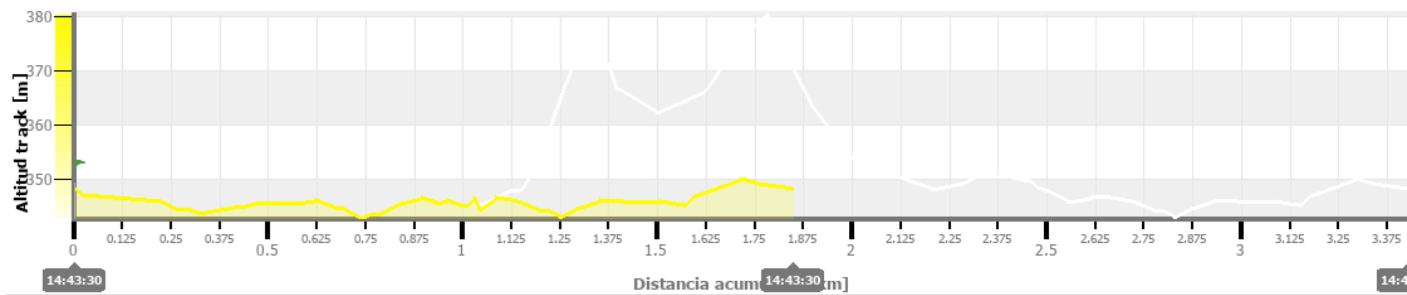

#TERRITORIOSENDA  
PUENTE LA REINA-GARES

SISNET VALDIZARBE  
XTREM BTT 2022

# 9-8-7-6 AÑOS RECORRIDO

Longitud: 2 km  
Desnivel: 10 mD+  
Combinación de  
tramos urbanos  
con tramos de  
monte

RECORRIDO CORTO 6-7-8-9 años - 2 km 10 mD+ - 1 vuelta

SALIDA 9:30